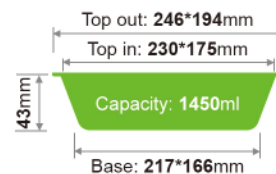

SW930

Available in:

Packing	1000 pcs/ctn
Carton Size	65*37.5*27 cm
CBM	0.0658

SW-SUNLONG

Available in:

Packing	
Carton Size	
CBM	

SW0088

Available in:

Packing	500 pcs/ctn
Carton Size	34.6*31*45.3 cm
CBM	0.0486

SW312-1

Available in:

Packing	200 pcs/ctn
Carton Size	49.6*30.6*32 cm
CBM	0.0486

SW600MBG

Available in:

Packing	200 pcs/ctn
Carton Size	28.1*21.3*32.2 cm
CBM	0.0193

SW1400MBG

Available in:

Packing	200 pcs/ctn
Carton Size	33.3*25.4*40 cm
CBM	0.0338