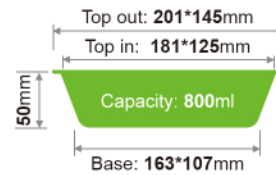

SW930

Available in:

Packing	1000 pcs/ctn
Carton Size	65*37.5*27 cm
CBM	0.0658

SW-SUNLONG

Available in:

Packing	
Carton Size	
CBM	

SW0088

Available in:

Packing	500 pcs/ctn
Carton Size	34.6*31*45.3 cm
CBM	0.0486

SW312-1

Available in:

Packing	200 pcs/ctn
Carton Size	49.6*30.6*32 cm
CBM	0.0486

SW600MBG

Available in:

Packing	200 pcs/ctn
Carton Size	28.1*21.3*32.2 cm
CBM	0.0193

SW1400MBG

Available in:

Packing	200 pcs/ctn
Carton Size	33.3*25.4*40 cm
CBM	0.0338