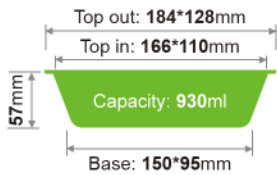

SW930

Available in:

Packing	1000 pcs/ctn
Carton Size	65*37.5*27 cm
CBM	0.0658

SW-SUNLONG

Available in:

Packing	
Carton Size	
CBM	

SW0088

Available in:

Packing	500 pcs/ctn
Carton Size	34.6*31*45.3 cm
CBM	0.0486

SW312-1

Available in:

Packing	200 pcs/ctn
Carton Size	49.6*30.6*32 cm
CBM	0.0486

SW600MBG

Available in:

Packing	200 pcs/ctn
Carton Size	28.1*21.3*32.2 cm
CBM	0.0193

SW1400MBG

Available in:

Packing	200 pcs/ctn
Carton Size	33.3*25.4*40 cm
CBM	0.0338