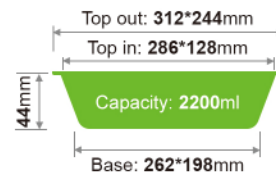

SW930

Available in:

Packing	1000 pcs/ctn
Carton Size	65*37.5*27 cm
CBM	0.0658

SW-SUNLONG

Available in:

Packing	
Carton Size	
CBM	

SW0088

Available in:

Packing	500 pcs/ctn
Carton Size	34.6*31*45.3 cm
CBM	0.0486

SW312-1

Available in:

Packing	200 pcs/ctn
Carton Size	49.6*30.6*32 cm
CBM	0.0486

SW600MBG

Available in:

Packing	200 pcs/ctn
Carton Size	28.1*21.3*32.2 cm
CBM	0.0193

SW1400MBG

Available in:

Packing	200 pcs/ctn
Carton Size	33.3*25.4*40 cm
CBM	0.0338