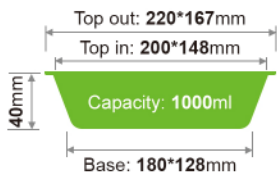

SW930

Available in:

Packing	1000 pcs/ctn
Carton Size	65*37.5*27 cm
CBM	0.0658

SW-SUNLONG

Available in:

Packing	
Carton Size	
CBM	

SW0088

Available in:

Packing	500 pcs/ctn
Carton Size	34.6*31*45.3 cm
CBM	0.0486

SW312-1

Available in:

Packing	200 pcs/ctn
Carton Size	49.6*30.6*32 cm
CBM	0.0486

SW600MBG

Available in:

Packing	200 pcs/ctn
Carton Size	28.1*21.3*32.2 cm
CBM	0.0193

SW1400MBG

Available in:

Packing	200 pcs/ctn
Carton Size	33.3*25.4*40 cm
CBM	0.0338