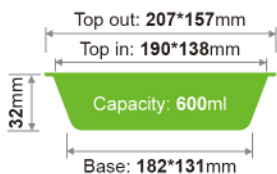

SW930

Available in:

Packing	1000 pcs/ctn
Carton Size	65*37.5*27 cm
CBM	0.0658

SW-SUNLONG

Available in:

Packing	
Carton Size	
CBM	

SW0088

Available in:

Packing	500 pcs/ctn
Carton Size	34.6*31*45.3 cm
CBM	0.0486

SW312-1

Available in:

Packing	200 pcs/ctn
Carton Size	49.6*30.6*32 cm
CBM	0.0486

SW600MBG

Available in:

Packing	200 pcs/ctn
Carton Size	28.1*21.3*32.2 cm
CBM	0.0193

SW1400MBG

Available in:

Packing	200 pcs/ctn
Carton Size	33.3*25.4*40 cm
CBM	0.0338